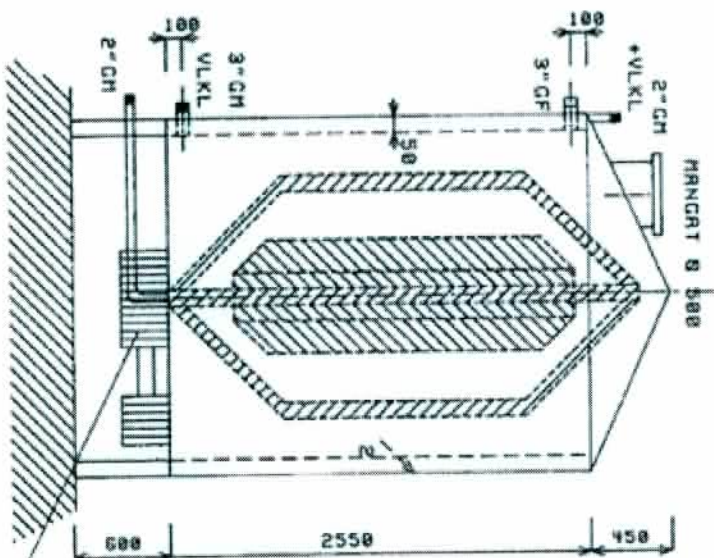

VOORRANZICHT

BOVENRANZICHT

GEDEEVENS MOTOR : IPESS /FRANKE D130L  
 OUTPUT 3,0 KW 11.2 - 6,5 A  
 1420 TR/MIN  
 SUPPLY 220-240 V 380 - 415 V

MOTOR HET ROERWERK  
 + VARIOMATIC

<p><b>BTS</b></p> <p>Belgian Tank Solutions</p>		<p>Blvd. des Canadiens 122</p> <p>7711 Dottignies 056/48 11 77</p> <p>IN VOORRRAD</p>	
		<p>Inhoud : 9.000 L.</p> <p>Capaciteit:</p> <p>Opmerkingen:</p> <p>Remarques :</p>	<p>TANK NR: 03-16-XY-12</p> <p>CUVE NR:</p>