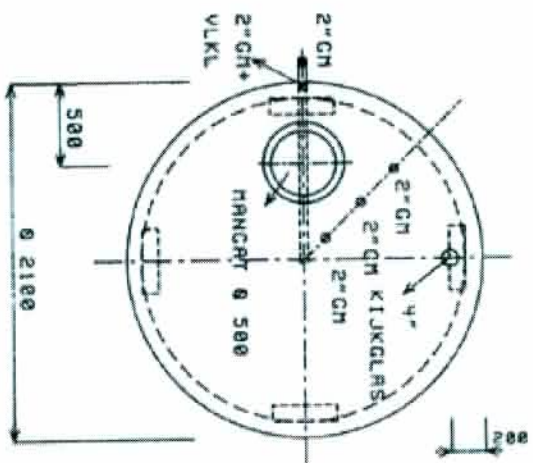

VOORRANZICHT

BOVENRANZICHT

GEDEEVENS MOTOR : IPESS /FRANKE D130L  
 OUTPUT 3,0 KW 11.2 - 6,5 A  
 1420 TR/MIN  
 SUPPLY 220-240 V 380 - 415 V

MOTOR HET ROERWERK  
 + VARIOMATIC

<p><b>BTS</b></p> <p>Belgian Tank Solutions</p>		<p>Blvd. des Canadiens 122</p> <p>7711 Dottignies 056/48 11 77</p> <p>IN VOORRRAD</p>	
		<p>Inhoud : 9.000 L.</p> <p>Capaciteit:</p> <p>Opmerkingen:</p> <p>Remarques :</p>	<p>TANK NR: 03-16-XY-12</p> <p>CUVE NR:</p>